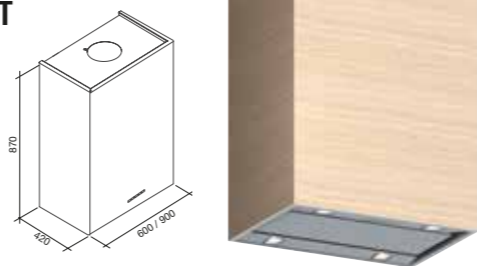

falmec JUST COOKERHOODS LAGUNA BURKOLHATÓ VÁLTOZAT

egyedi tulajdonságok:

légszállítási adatok: **800/670 m³/h***
elektronikus vezérlés, világítás: 2x1,2 W LED
egyedileg burkolható változat
perimetrikus technológia, zajcsökkentő panel
szín: inox (AISI 304)
zajszint: 49-67 dB(A)
Hátsó kivezetéssel is!
csőcsatlakozás: Ø 150 mm
energiaosztály: B

▼ **egyedileg is burkolható
pl.: fa burkolat**

javasolt fogyasztói ár:

LAGUNA 60 (burkolható változat) **214 990 Ft**
LAGUNA 90 (burkolható változat) **239 990 Ft**