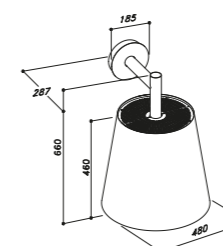

javasolt fogyasztói ár:

SLT 105 (minden szín) 369 990 Ft 319 990 Ft

Az akció visszavonásig vagy a készlet erejéig érvényes!