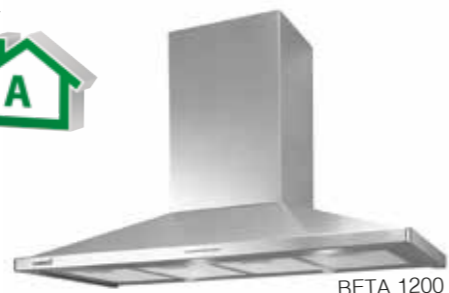

BETA 1200

Az akció visszavonásig vagy a készlet erejéig érvényes!