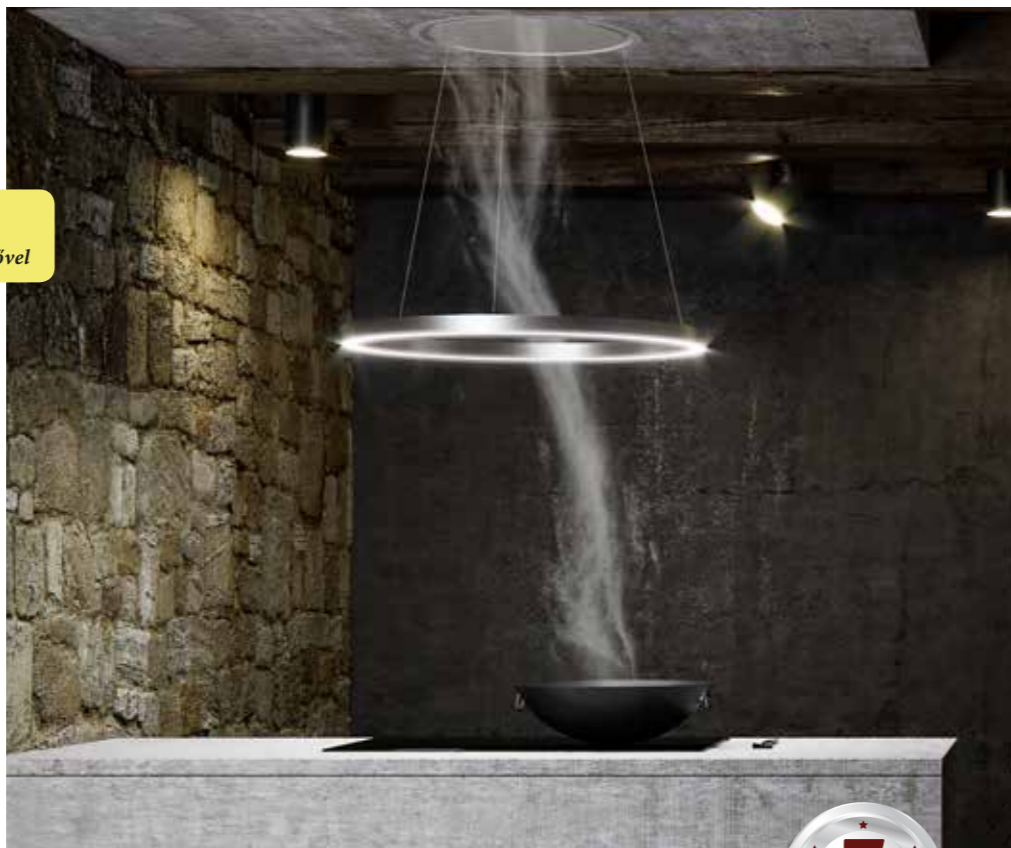

falmeq JUST COOKERHOODS SOPHIE SZIGET

egyedi tulajdonságok:

légszállítási adatok:
n.a./600 m³/h*, zajsztint: 48-67 dB(A)
világítás: 18 W LED szalag
Circle.Tech technológia
3 évig regenerálható Carbon.Zeo szűrő
fém zsírfilter (kivehető és mosható)
elektronikus vezérlés távvezérlővel
szín: fehér, antracit, óntövezet,
antikolt réz, antikolt sárgarézt

javasolt fogyasztói ár:

SOPHIE SZIGET fehér, antracit **584 990 Ft**
SOPHIE SZIGET óntövezet,
antikolt réz, antikolt sárgarézt **639 990 Ft**

SOPHIE SZIGET LÁMPA
22 cm-es átmérővel **124 990 Ft-tól**
54 cm-es átmérővel **279 990 Ft-tól**