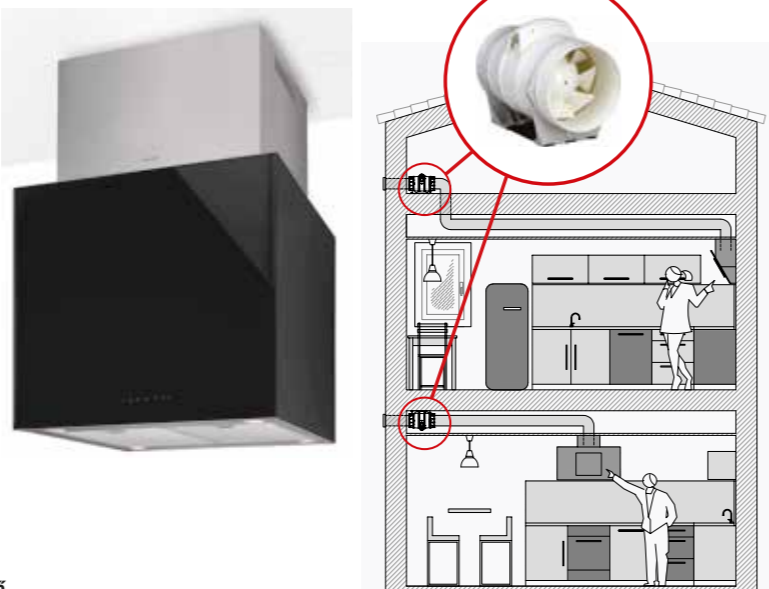

javasolt fogyasztói árak:

ISLA MELINA BK (fekete) SILENT SPLIT IN LINE (02119409) **360 990 Ft**

**könnyű és egyszerű telepítés
extra alacsony zajsztint
wireless (vezeték nélküli) vezérlés
csőközbe helyezhető motor**

cata ISLA GAMMA GLASS

Nagyteljesítményű Motor

egyedi tulajdonságok:

VL3 elektronikus vezérlés (utószellőztetés)
világítás: 4x3,5 W ECO LED, szín: inox - üveg
csőcsatlakozás: Ø 150 mm (javasolt) / 125 mm (minimum)
ISLA GAMMA GLASS/C LED
légszállítási adatok: **1200/580 (turbó: 740) m³/h***
zajsztint: 56-70 dB(A), energiaosztály: C
ISLA GAMMA GLASS/X LED
légszállítási adatok: **1200/645 (turbó: 800) m³/h***
zajsztint: 56-65 dB(A), energiaosztály: A

javasolt fogyasztói ár:

ISLA GAMMA GLASS/X LED SZIGET (02025205) **189 990 Ft**
ISLA GAMMA GLASS/C LED SZIGET (02025203) **154 990 Ft**
a készlet erejéig