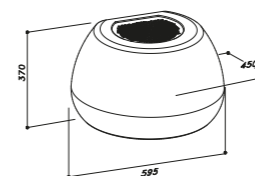

Az akció visszavonásig vagy a készlet erejéig érvényes!