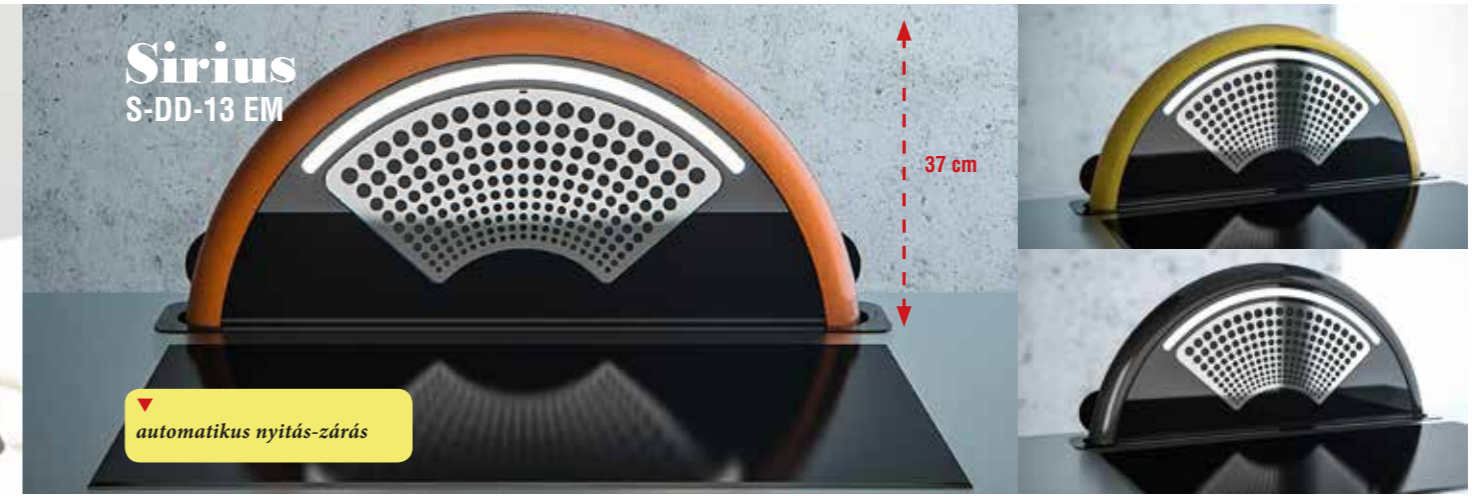

Sirius S-DD-13 EM

egyedi tulajdonságok:

világítás: 1x9,5 W LED szalad
automatikus nyitás-zárás
Kerámia és indukciós főzőlapokhoz!
szabadalmaztatott működési rendszer
touch control érintővezérlés
szín: fekete, arany, réz

S-DD belső motorral:
légszállítási adatok:
1000/690 m³/h*
zajsztint: 38-68 dB(A)
energiaosztály: A

SEM 1 külső motorral:
légszállítási adatok:
1000/660 m³/h*
zajsztint: 28 - 59 dB(A)
energiaosztály: A

javasolt fogyasztói ár:

S-DD13 EM (88 cm) réz **719 990 Ft 619 990 Ft**
S-DD13 EM (88 cm) arany **719 990 Ft 619 990 Ft**
S-DD13 EM (88 cm) fekete **719 990 Ft 619 990 Ft**
Az árak motor nélkül értendők!

rendelhető motorok:

S-DD belső motor **89 990 Ft 69 990 Ft**
SEM 1 külső motor **119 990 Ft 109 990 Ft**

További rendelhető motorok a 62-64. oldalon!

Az akció visszavonásig vagy a készlet erejéig érvényes!