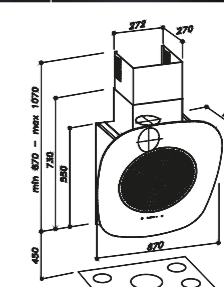

javasolt fogyasztói ár:

SLT 95 (minden szín) 365 990 Ft 279 990 Ft

Az akció visszavonásig vagy a készlet erejéig érvényes!

modern rusztikus üveg design beépíthető sziget perimetrikus

FALI páraelszívók