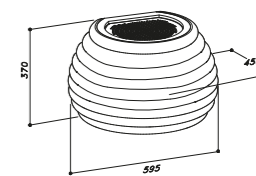

Az akció visszavonásig vagy a készlet erejéig érvényes!