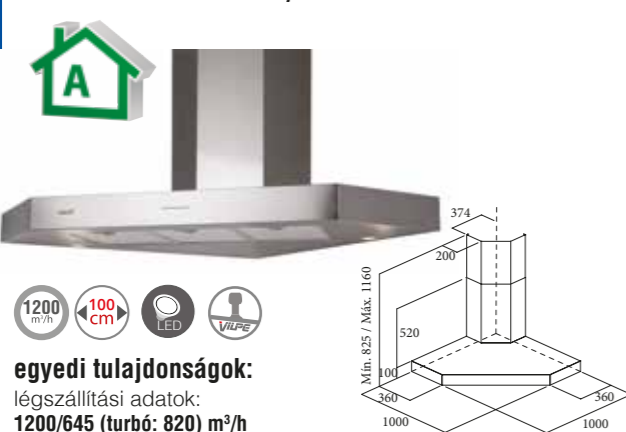

cata ANGOLO BOX 1000 X/C SAROK

egyedi tulajdonságok:

légszállítási adatok:
1200/645 (turbó: 820) m³/h
VL3 elektronikus vezérlés (utószellőztetés)
világítás: 2x3,5 W ECO LED
szín: inox, zajszint: 50-67 db(A)
csőcsatlakozás: Ø 150 mm (javasolt) / 125 mm (minimum)

Nagyteljesítményű Motor

javasolt fogyasztói ár:
ANGOLO BOX 1000 X/C (02165309) **226 990 Ft**